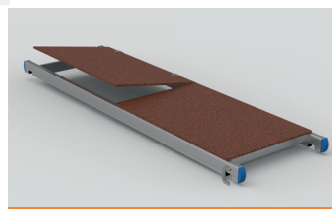

# TEAM ECO

m 2,90

In alluminio, rapido e facile da montare grazie all'innesto che agevola la connessione. Due basi stabilizzatrici per massima stabilità. Facilmente spostabile tramite le due ruote.

*In aluminum, quick and easy to assemble thanks to the junction which facilitates the connection. The two stabilizer bases increased stability, easy to move through the two wheels.*

## + COMPONENTI ACCESSORIES

**INNESTO CHE AGEVOLA LA CONNESSIONE** *Junction easy*  
CODE 11105 / € 7,00

**FACILMENTE TRASPORTABILE**  
*Easy to move*

**PACKAGING**  
*m 1,60x0,55x0,20*  
Kg 31 - Mc 0,18

**PIANO DI LAVORO**  
*work platform*  
CODE 33643 / € 55,00

**DIMENSIONI TORRE**  
*Tower dimensions*  
m 1,00 X 1,55

**CARICO COMPLESSIVO CONSENTITO**  
*Total load permitted*  
KG 150

CODE D.LGS. 206/05	ART.	m	m	mm	mm	Kg	vol. mc	€	EAN
21342	Team Eco	2,90	1,98	60X25	540	31,00	0,16		8021227008206