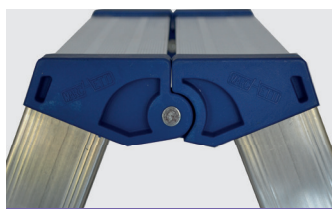

GAUDÌ

Si caratterizza per la maneggevolezza data dalla sezione dei montanti e dal gradino di mm 80 in ambo i lati. Minimo ingombro: quando e' chiusa misura solo 15 cm. Passo tra i pioli mm 280 e cinghie di sicurezza antiapertura. Packaging in termoretraibile.

GAUDI si caratterizza per la maneggevolezza data dalla sezione dei montanti e dal gradino di mm 80 in ambo i lati. Minimo ingombro: quando e' chiusa misura solo 15 cm. Passo tra i pioli mm 280 e cinghie di sicurezza antiapertura. Packaging in termoretraibile.

DI SERIE STANDARD

GRADINO ANTISDRUCCIOLO LARGHEZZA 80 MM
80 mm anti-slip steps

PIATTAFORMA CON CERNIERA MONOBLOCCO INNESTATA NEI MONTANTI MM 380X175
mm 380X175 Platform with monoblock hinge inserted in the uprights