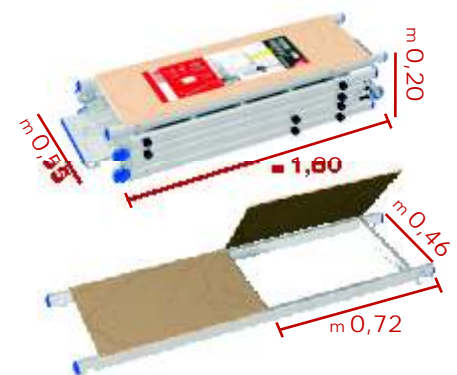

TEAM ECO

Equipos para trabajos de bajo nivel de altura - ALUMINIO

En aluminio, rápido y fácil de montar. Las dos bases estabilizadoras aumentan su estabilidad. Fácilmente movable a través de las dos ruedas.

TEAM eco

Tamaño de base m 1,00X1,55

Carga max

código	Art.							bar - code
		m	m	mm	mm	Kg	vol. mc	
21342	Team eco	2,90	1,98	60X25	540	31,00	0,16	