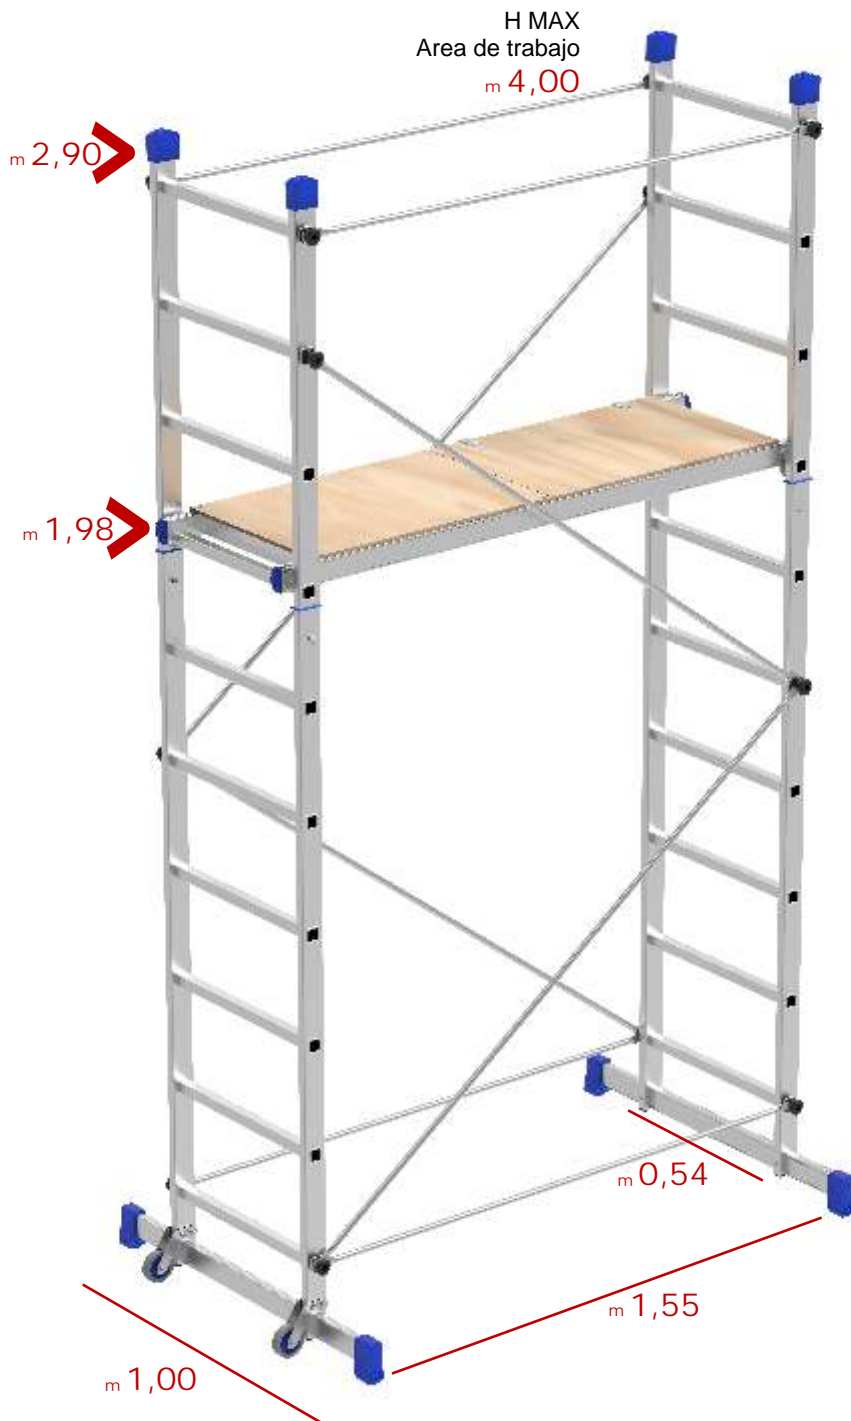

TEAM ECO

Equipos para trabajos de bajo nivel de altura - ALUMINIO

En aluminio, rápido y fácil de montar. Las dos bases estabilizadoras aumentan su estabilidad. Fácilmente movable a través de las dos ruedas.

TEAM eco

Tamaño de base m 1,00X1,55

Carga max

código	Art.							bar - code
		m	m	mm	mm	Kg	vol. mc	
21342	Team eco	2,90	1,98	60X25	540	31,00	0,16	