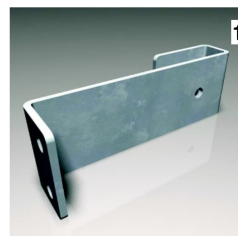

Piattaforma di sbarco con scala a giorno e doppio corrimano (discesa all'avanti)
(aggiungere al prezzo della piattaforma con parapetto cod. 20965 il prezzo della scala a giorno)
cod. 20967

Gradino di uscita in lamiera mandorlata di alluminio mm 150
cod. 20970

Kit piattaforma di riposo per scala verticale
dimensioni 310x420 mm
cod. 21011

Modulo sdoppiamento scala con piattaforma di riposo "SGM3"
(previsto oltre i 10 m) supplemento
cod. 20866

Modulo sdoppiamento scala con piattaforma di riposo autoportante
(larghezza piattaforma mm 1300, distanza tra rampe mm 700)
(previsto oltre i 10 m) supplemento
cod. 20963

Piattaforma / terrazza autoportante
dimensioni speciali
preventivo su richiesta
cod. 20964

Maniglioni di accesso
per agevolare la discesa
cod. 20971

Parapetti laterali
cod. 20972

Modulo terminale allargato
per facilitare lo sbarco
cod. 20973

Prolungamento estraibile m 1,10
per agevolare l'uscita da botole o pozzi.
Cod. 20974

Staffa standard mm 150
supplementare
cod. 20975

Staffe speciali
oltre mm 650
preventivo su richiesta

Scala removibile
con ganci
cod. 20968