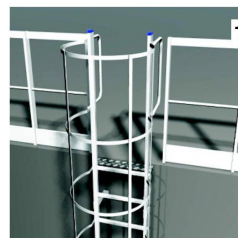

Optional

Sportello antintrusione

lucchettabile (il lucchetto viene fornito su richiesta)
cod.20969

Piattaforma di sbarco con parapetto
Piattaforma larghezza mm 520
cod. 20965

Piattaforma di sbarco con scala verticale
(aggiungere al prezzo della piattaforma con parapetto cod. 20965 il prezzo della scala verticale)
cod. 20966

Piattaforma di sbarco con scala a giorno e doppio corrimano (discesa all'avanti)
(aggiungere al prezzo della piattaforma con parapetto cod. 20965 il prezzo della scala a giorno)
cod. 20967

Gradino di uscita in lamiera mandorlata di alluminio mm 150
cod. 20970

Kit piattaforma di riposo per scala verticale
dimensioni 310x420 mm
cod. 21011

Modulo sdoppiamento scala con piattaforma di riposo "SGM3"
(previsto oltre i 10 m) supplemento
cod. 20866

Modulo sdoppiamento scala con piattaforma di riposo autoportante
(larghezza piattaforma mm 1300, distanza tra rampe mm 700)
(previsto oltre i 10 m) supplemento
cod. 20963

Piattaforma / terrazza autoportante
dimensioni speciali
preventivo su richiesta
cod. 20964

Maniglioni di accesso
per agevolare la discesa
cod. 20971

Parapetti laterali
cod. 20972

Modulo terminale allargato
per facilitare lo sbarco
cod. 20973