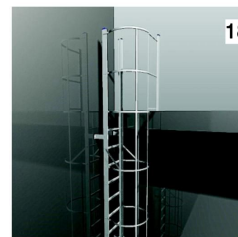

Piattaforma di sbarco con scala a giorno e doppio corrimano (discesa all'avanti)
(aggiungere al prezzo della piattaforma con parapetto cod. 20965 il prezzo della scala a giorno)
cod. 20967

Gradino di uscita in lamiera mandorlata di alluminio mm 150
cod. 20970

Prolungamento estraibile m 1,10
per agevolare l'uscita da botole o pozzi.
Cod. 20974

Staffa standard mm 150
supplementare
cod. 20975

Staffe speciali
oltre mm 650
preventivo su richiesta

Scala removibile
con ganci
cod. 20968

Cancellino apribile
con molla di sicurezza
cod. 20977

Modulo uscita laterale
destra o sinistra
cod. 20962

MARCHETTI®

www.marchettionline.com

100%
MADE IN ITALY