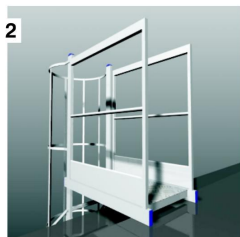

Optional

Sportello antintrusione

lucchettabile (il lucchetto viene fornito su richiesta)
cod.20969

Piattaforma di sbarco con parapetto
Piattaforma larghezza mm 520
cod. 20965

Piattaforma di sbarco con scala verticale
(aggiungere al prezzo della piattaforma con parapetto cod. 20965 il prezzo della scala verticale)
cod. 20966

Piattaforma di sbarco con scala a giorno e doppio corrimano (discesa all'avanti)
(aggiungere al prezzo della piattaforma con parapetto cod. 20965 il prezzo della scala a giorno)
cod. 20967

Gradino di uscita in lamiera mandorlata di alluminio mm 150
cod. 20970

Kit piattaforma di riposo per scala verticale
dimensioni 310x420 mm
cod. 21011

Modulo sdoppiamento scala con piattaforma di riposo "SGM3"
(previsto oltre i 10 m) supplemento
cod. 20866

Modulo sdoppiamento scala con piattaforma di riposo autoportante
(larghezza piattaforma mm 1300, distanza tra rampe mm 700)
(previsto oltre i 10 m) supplemento
cod. 20963