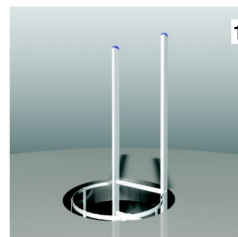

Kit piattaforma di riposo per scala verticale
dimensioni 310x420 mm
cod. 21011

Modulo sdoppiamento scala con piattaforma di riposo "SGM3"
(previsto oltre i 10 m) supplemento
cod. 20866

Modulo sdoppiamento scala con piattaforma di riposo autoportante
(larghezza piattaforma mm 1300, distanza tra rampe mm 700)
(previsto oltre i 10 m) supplemento
cod. 20963

Piattaforma / terrazza autoportante
dimensioni speciali
preventivo su richiesta
cod. 20964

Maniglioni di accesso
per agevolare la discesa
cod. 20971

Parapetti laterali
cod. 20972

Modulo terminale allargato
per facilitare lo sbarco
cod. 20973

Prolungamento estraibile m 1,10
per agevolare l'uscita da botole o pozzi.
Cod. 20974

Staffa standard mm 150
supplementare
cod. 20975

Staffe speciali
oltre mm 650
preventivo su richiesta

Scala removibile
con ganci
cod. 20968