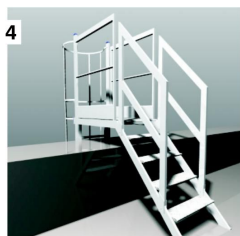

Optional

Sportello antintrusione

lucchettabile (il lucchetto viene fornito su richiesta)
cod.20969

Piattaforma di sbarco con parapetto
Piattaforma larghezza mm 520
cod. 20965

Piattaforma di sbarco con scala verticale
(aggiungere al prezzo della piattaforma con parapetto cod. 20965 il prezzo della scala verticale)
cod. 20966

Piattaforma di sbarco con scala a giorno e doppio corrimano (discesa all'avanti)
(aggiungere al prezzo della piattaforma con parapetto cod. 20965 il prezzo della scala a giorno)
cod. 20967

Gradino di uscita in lamiera mandorlata di alluminio mm 150
cod. 20970

Kit piattaforma di riposo per scala verticale
dimensioni 310x420 mm
cod. 21011

Modulo sdoppiamento scala con piattaforma di riposo "SGM3"
(previsto oltre i 10 m) supplemento
cod. 20866

Modulo sdoppiamento scala con piattaforma di riposo autoportante
(larghezza piattaforma mm 1300, distanza tra rampe mm 700)
(previsto oltre i 10 m) supplemento
cod. 20963