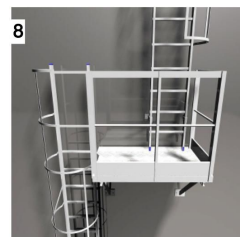

Optional

Sportello antintrusione

lucchettabile (il lucchetto viene fornito su richiesta)
cod.20969

Piattaforma di sbarco con parapetto
Piattaforma larghezza mm 520
cod. 20965

Piattaforma di sbarco con scala verticale
(aggiungere al prezzo della piattaforma con parapetto cod. 20965 il prezzo della scala verticale)
cod. 20966

Piattaforma di sbarco con scala a giorno e doppio corrimano (discesa all'avanti)
(aggiungere al prezzo della piattaforma con parapetto cod. 20965 il prezzo della scala a giorno)
cod. 20967

Gradino di uscita in lamiera mandorlata di alluminio mm 150
cod. 20970

Kit piattaforma di riposo per scala verticale
dimensioni 310x420 mm
cod. 21011

Modulo sdoppiamento scala con piattaforma di riposo "SGM3"
(previsto oltre i 10 m) supplemento
cod. 20866

Modulo sdoppiamento scala con piattaforma di riposo autoportante
(larghezza piattaforma mm 1300, distanza tra rampe mm 700)
(previsto oltre i 10 m) supplemento
cod. 20963