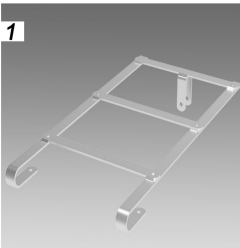

Optional

Sportello antintrusione

lucchettabile (il lucchetto viene fornito su richiesta)
cod.20969

Piattaforma di sbarco con parapetto
Piattaforma larghezza mm 520
cod. 20965

Piattaforma di sbarco con scala verticale
(aggiungere al prezzo della piattaforma con parapetto cod. 20965 il prezzo della scala verticale)
cod. 20966

Piattaforma di sbarco con scala a giorno e doppio corrimano (discesa all'avanti)
(aggiungere al prezzo della piattaforma con parapetto cod. 20965 il prezzo della scala a giorno)
cod. 20967

Gradino di uscita in lamiera mandorlata di alluminio mm 150
cod. 20970

Kit piattaforma di riposo per scala verticale
dimensioni 310x420 mm
cod. 21011

Modulo sdoppiamento scala con piattaforma di riposo "SGM3"
(previsto oltre i 10 m) supplemento
cod. 20866

Modulo sdoppiamento scala con piattaforma di riposo autoportante
(larghezza piattaforma mm 1300, distanza tra rampe mm 700)
(previsto oltre i 10 m) supplemento
cod. 20963