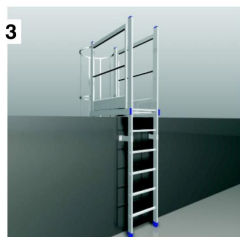

Optional

Sportello antintrusione

lucchettabile (il lucchetto viene fornito su richiesta)
cod.20969

Piattaforma di sbarco con parapetto
Piattaforma larghezza mm 520
cod. 20965

Piattaforma di sbarco con scala verticale
(aggiungere al prezzo della piattaforma con parapetto cod. 20965 il prezzo della scala verticale)
cod. 20966

Piattaforma di sbarco con scala a giorno e doppio corrimano (discesa all'avanti)
(aggiungere al prezzo della piattaforma con parapetto cod. 20965 il prezzo della scala a giorno)
cod. 20967

Gradino di uscita in lamiera mandorlata di alluminio mm 150
cod. 20970

Kit piattaforma di riposo per scala verticale
dimensioni 310x420 mm
cod. 21011

Modulo sdoppiamento scala con piattaforma di riposo "SGM3"
(previsto oltre i 10 m) supplemento
cod. 20866

Modulo sdoppiamento scala con piattaforma di riposo autoportante
(larghezza piattaforma mm 1300, distanza tra rampe mm 700)
(previsto oltre i 10 m) supplemento
cod. 20963