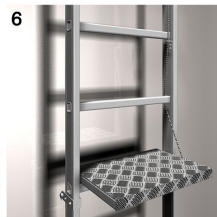

Optional

Sportello antintrusione

lucchettabile (il lucchetto viene fornito su richiesta)
cod.20969

Piattaforma di sbarco con parapetto
Piattaforma larghezza mm 520
cod. 20965

Piattaforma di sbarco con scala verticale
(aggiungere al prezzo della piattaforma con parapetto cod. 20965 il prezzo della scala verticale)
cod. 20966

Piattaforma di sbarco con scala a giorno e doppio corrimano (discesa all'avanti)
(aggiungere al prezzo della piattaforma con parapetto cod. 20965 il prezzo della scala a giorno)
cod. 20967

Gradino di uscita in lamiera mandorlata di alluminio mm 150
cod. 20970

Kit piattaforma di riposo per scala verticale
dimensioni 310x420 mm
cod. 21011

Modulo sdoppiamento scala con piattaforma di riposo "SGM3"
(previsto oltre i 10 m) supplemento
cod. 20866

Modulo sdoppiamento scala con piattaforma di riposo autoportante
(larghezza piattaforma mm 1300, distanza tra rampe mm 700)
(previsto oltre i 10 m) supplemento
cod. 20963