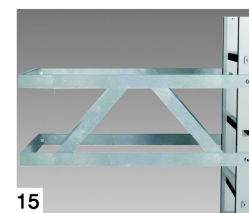

Piattaforma di sbarco con scala a giorno e doppio corrimano (discesa all'avanti)
(aggiungere al prezzo della piattaforma con parapetto cod. 20965 il prezzo della scala a giorno)
cod. 20967

Gradino di uscita in lamiera mandorlata di alluminio mm 150
cod. 20970

Kit piattaforma di riposo per scala verticale
dimensioni 310x420 mm
cod. 21011

Modulo sdoppiamento scala con piattaforma di riposo "SGM3"
(previsto oltre i 10 m) supplemento
cod. 20866

Modulo sdoppiamento scala con piattaforma di riposo autoportante
(larghezza piattaforma mm 1300, distanza tra rampe mm 700)
(previsto oltre i 10 m) supplemento
cod. 20963

Piattaforma / terrazza autoportante
dimensioni speciali
preventivo su richiesta
cod. 20964

Maniglioni di accesso
per agevolare la discesa
cod. 20971

Parapetti laterali
cod. 20972

Modulo terminale allargato
per facilitare lo sbarco
cod. 20973

Prolungamento estraibile m 1,10
per agevolare l'uscita da botole o pozzi.
Cod. 20974

Staffa standard mm 150
supplementare
cod. 20975

Staffe speciali
oltre mm 650
preventivo su richiesta

Scala removibile
con ganci
cod. 20968