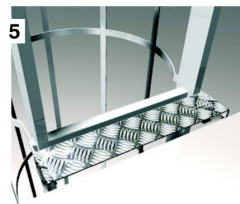

Optional

Sportello antintrusione

lucchettabile (il lucchetto viene fornito su richiesta)
cod.20969

Piattaforma di sbarco con parapetto
Piattaforma larghezza mm 520
cod. 20965

Piattaforma di sbarco con scala verticale
(aggiungere al prezzo della piattaforma con parapetto cod. 20965 il prezzo della scala verticale)
cod. 20966

Piattaforma di sbarco con scala a giorno e doppio corrimano (discesa all'avanti)
(aggiungere al prezzo della piattaforma con parapetto cod. 20965 il prezzo della scala a giorno)
cod. 20967

Gradino di uscita in lamiera mandorlata di alluminio mm 150
cod. 20970

Kit piattaforma di riposo per scala verticale
dimensioni 310x420 mm
cod. 21011

Modulo sdoppiamento scala con piattaforma di riposo "SGM3"
(previsto oltre i 10 m) supplemento
cod. 20866

Modulo sdoppiamento scala con piattaforma di riposo autoportante
(larghezza piattaforma mm 1300, distanza tra rampe mm 700)
(previsto oltre i 10 m) supplemento
cod. 20963