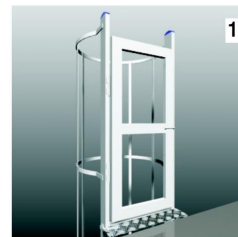

Modulo uscita laterale
destra o sinistra
cod. 20962