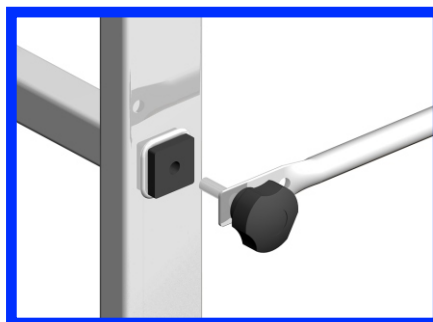

# TEAM ECO

Attrezzature per lavori a bassa quota - ALLUMINIO  
Equipment for low altitude - ALUMINIUM

In alluminio, rapido e facile da montare grazie all'innesto che agevola la connessione.

Le due basi stabilizzatrici ne incrementano la stabilità.

Facilmente spostabile tramite le due ruote.

*In Aluminum, quick and easy to assemble thanks to the junction which facilitates the connection. The two stabilizer bases increased stability, easy to move through the two wheels.*