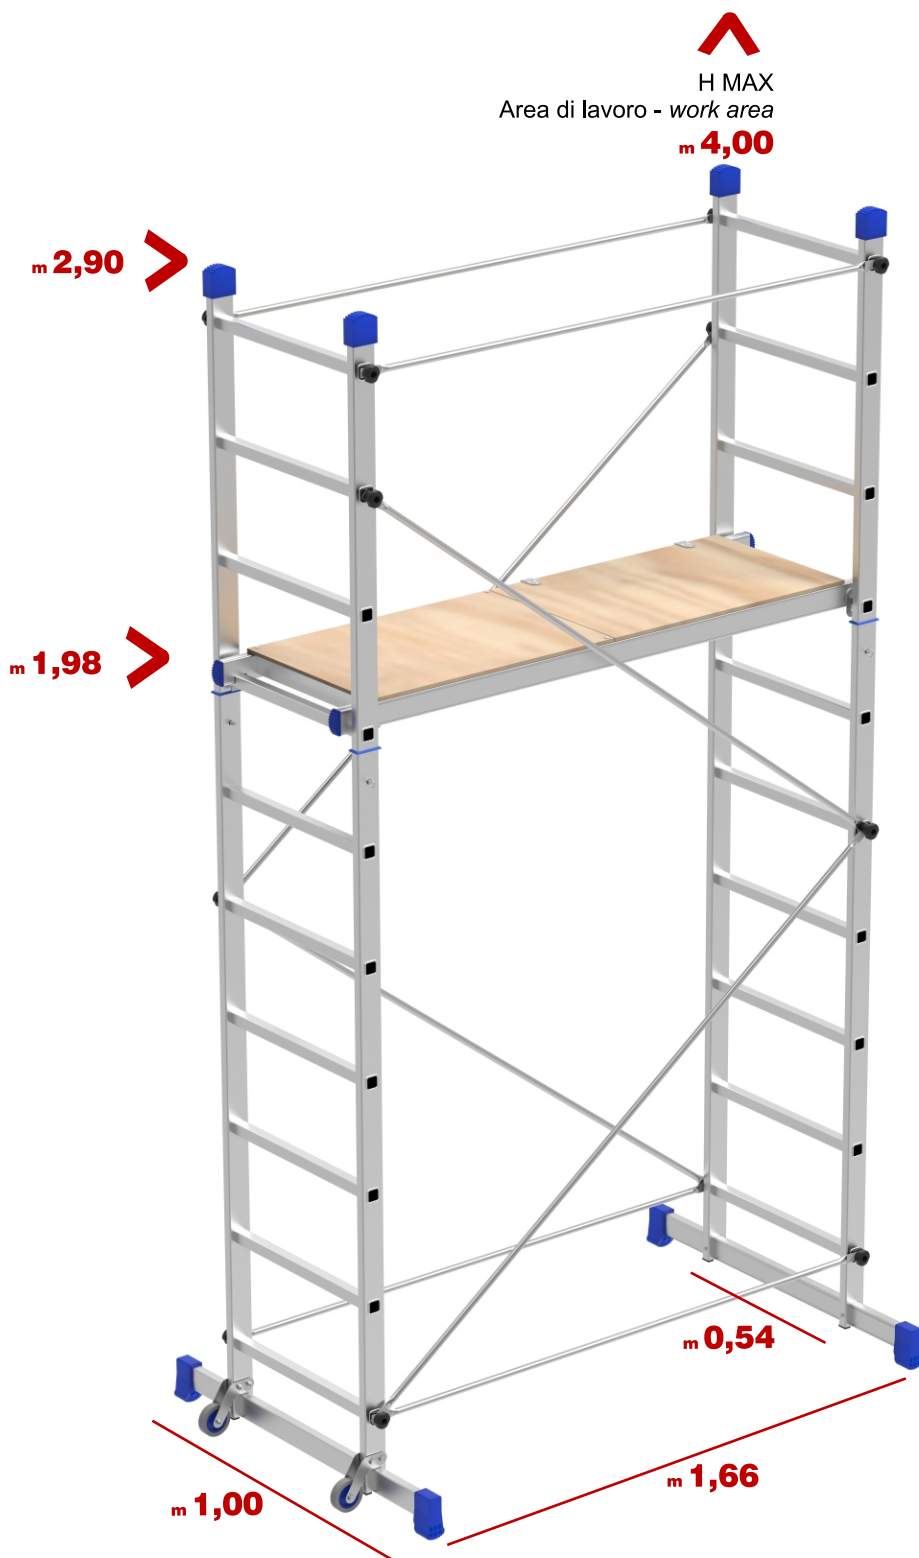

# TEAM ECO

Attrezzature per lavori a bassa quota - ALLUMINIO  
Equipment for low altitude - ALUMINIUM

In alluminio, rapido e facile da montare grazie all'innesto che agevola la connessione.

Le due basi stabilizzatrici ne incrementano la stabilità.

Facilmente spostabile tramite le due ruote.

*In Aluminum, quick and easy to assemble thanks to the junction which facilitates the connection. The two stabilizer bases increased stability, easy to move through the two wheels.*

## TEAMeco

Dimensione base m 1,00X1,66 - Base dimension m 1,00X1,66

Carico complessivo consentito  
Total load permitted  
Pallet da 16 pezzi - Pallet: 16 items

codice code	art. art.							bar - code bar - code
		mm	mm	mm	mm	Kg	vol. mc	
21342	Team eco	2,90	1,98	60X25	540	31,00	0,16	