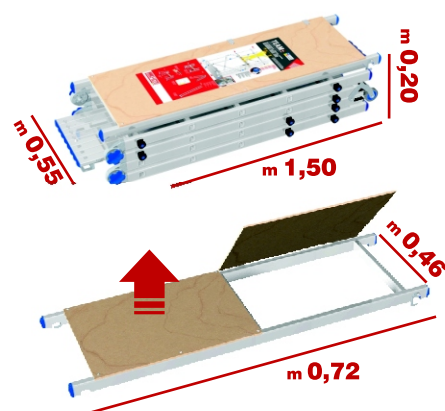

# TEAM ECO

Attrezzature per lavori a bassa quota - ALLUMINIO  
Equipment for low altitude - ALUMINIUM

In alluminio, rapido e facile da montare grazie all'innesto che agevola la connessione.

Le due basi stabilizzatrici ne incrementano la stabilità.

Facilmente spostabile tramite le due ruote.

*In Aluminum, quick and easy to assemble thanks to the junction which facilitates the connection. The two stabilizer bases increased stability, easy to move through the two wheels.*

## TEAMeco

Dimensione base m 1,00X1,66 - Base dimension m 1,00X1,66

Carico complessivo consentito  
Total load permitted  
Pallet da 16 pezzi - Pallet: 16 items

codice code	art. art.							bar - code bar - code
		mm	mm	mm	mm	Kg	vol. mc	
21342	Team eco	2,90	1,98	60X25	540	31,00	0,16	