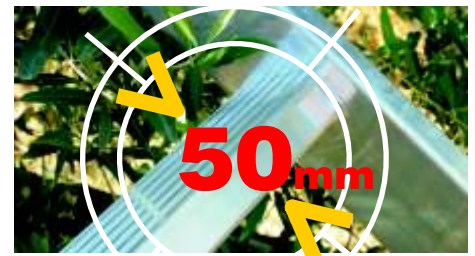

AGRIL Scala **conica** in alluminio Professionale uso intensivo

Agрил è studiata appositamente per gli operatori del settore agricolo per operazioni di raccolta e potatura. La **forma conica** permette un **appoggio stabile** al tronco dell'albero evitando rotazioni. Il **piolo da mm 50** e la distanza tra pioli di mm 280, permette all'operatore di lavorare anche per **tempi prolungati** in tutta **comodità**.

*AGRIL Aluminium trapezoidal ladder professional for intensive use
Agрил is specially designed for agricultural operations for harvesting and pruning. The **conical shape** allows a **stable** avoiding the tree trunk rotations. The **rung 50 mm** and the distance between rungs 280mm, allows the operator to work for **longer periods in comfort**.*